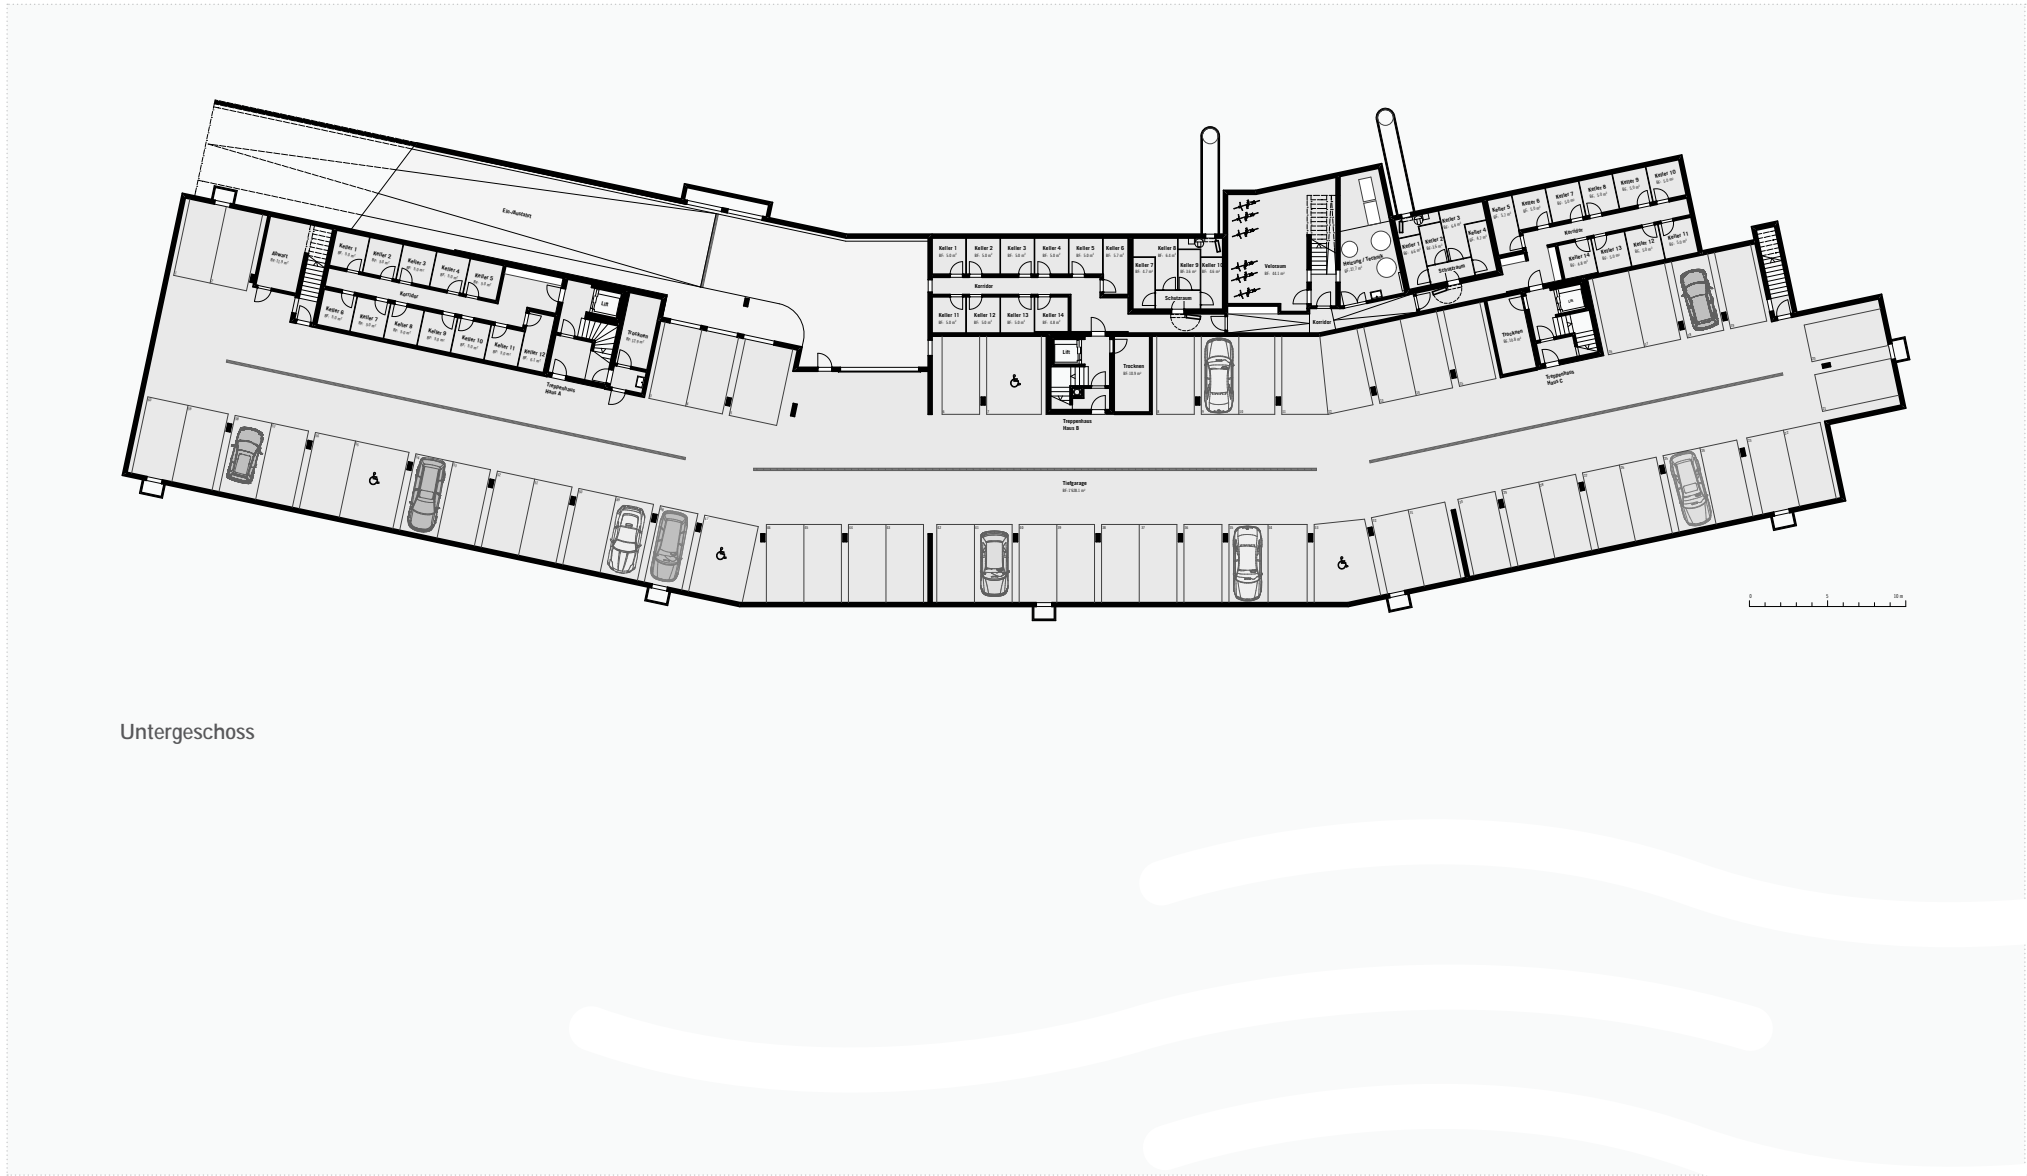

Erdgeschoss

2. Obergeschoss

3. Obergeschoss

Attikageschoss

Untergeschoss

Lage der Wohnung A 0102

1. Obergeschoss Haus A

Stockwerk	1. Obergeschoss
Grösse	3.5 Zimmer-Wohnung
Total m ² Wohnung	83.60 m ²
Keller Nr. 4	5.00 m ²
Balkon	18.54 m ²