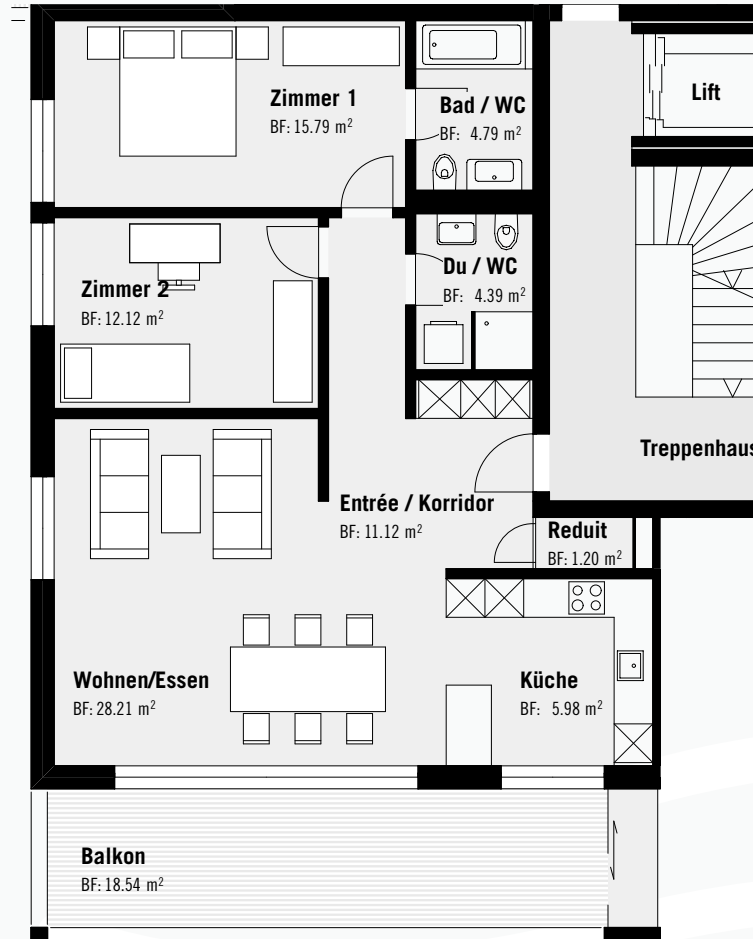

Erdgeschoss

2. Obergeschoss

3. Obergeschoss

Attikageschoss

Untergeschoss

Lage der Wohnung A 0102

1. Obergeschoss Haus A

Stockwerk	1. Obergeschoss
Grösse	3.5 Zimmer-Wohnung
Total m ² Wohnung	83.60 m ²
Keller Nr. 4	5.00 m ²
Balkon	18.54 m ²