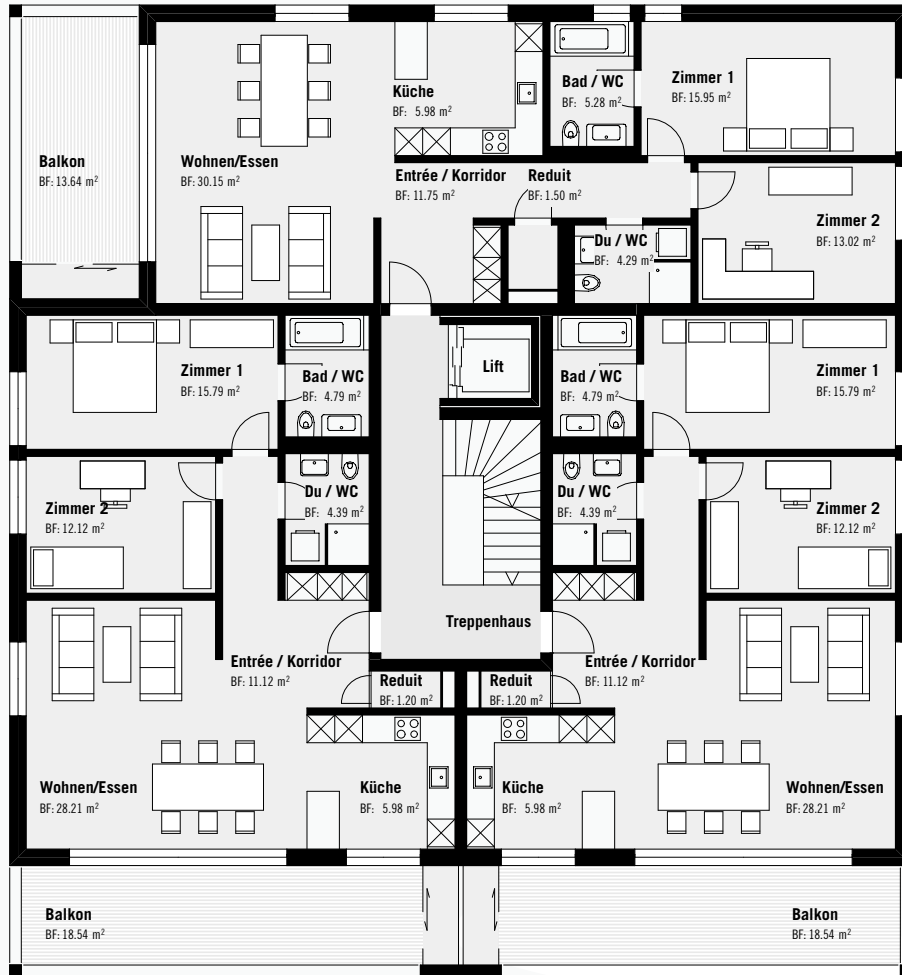

Erdgeschoss

2. Obergeschoss

3. Obergeschoss

Attikageschoss

Untergeschoss

Lage der Wohnung A 0102

1. Obergeschoss Haus A

Stockwerk	1. Obergeschoss
Grösse	3.5 Zimmer-Wohnung
Total m ² Wohnung	83.60 m ²
Keller Nr. 4	5.00 m ²
Balkon	18.54 m ²