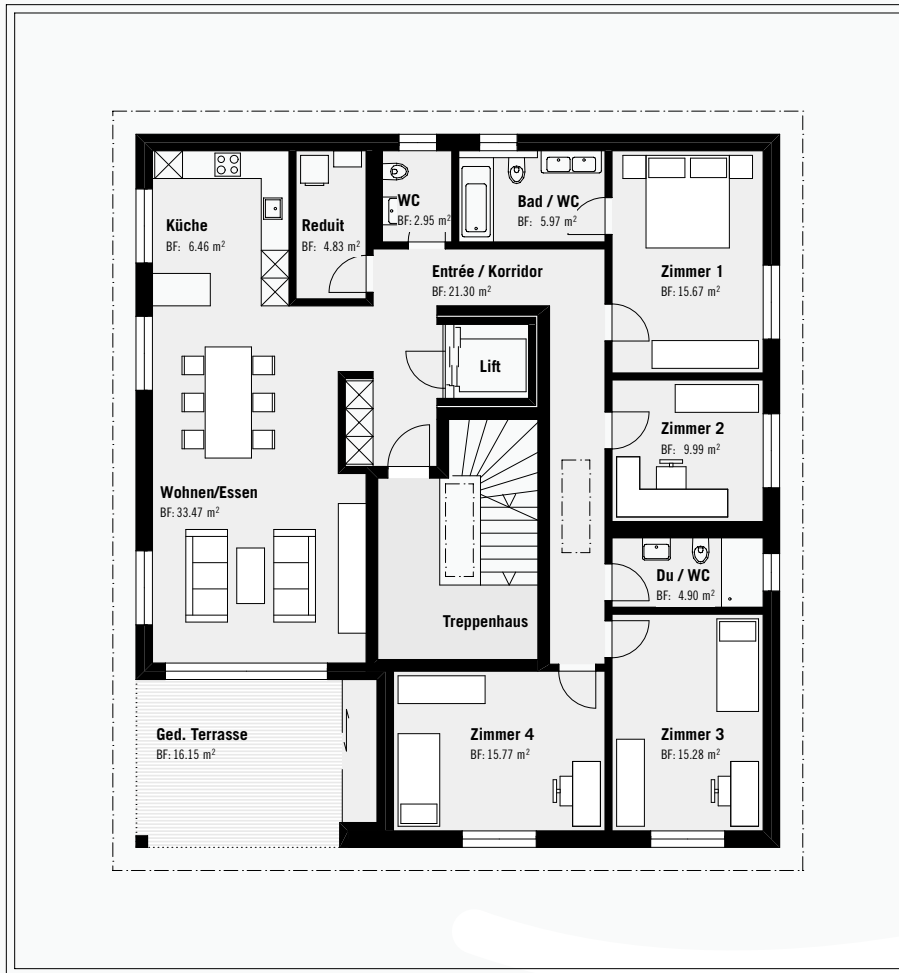

Erdgeschoss

2. Obergeschoss

3. Obergeschoss

Attikageschoss

Untergeschoss

Lage der Wohnung A 0102

1. Obergeschoss Haus A

Stockwerk	1. Obergeschoss
Grösse	3.5 Zimmer-Wohnung
Total m ² Wohnung	83.60 m ²
Keller Nr. 4	5.00 m ²
Balkon	18.54 m ²