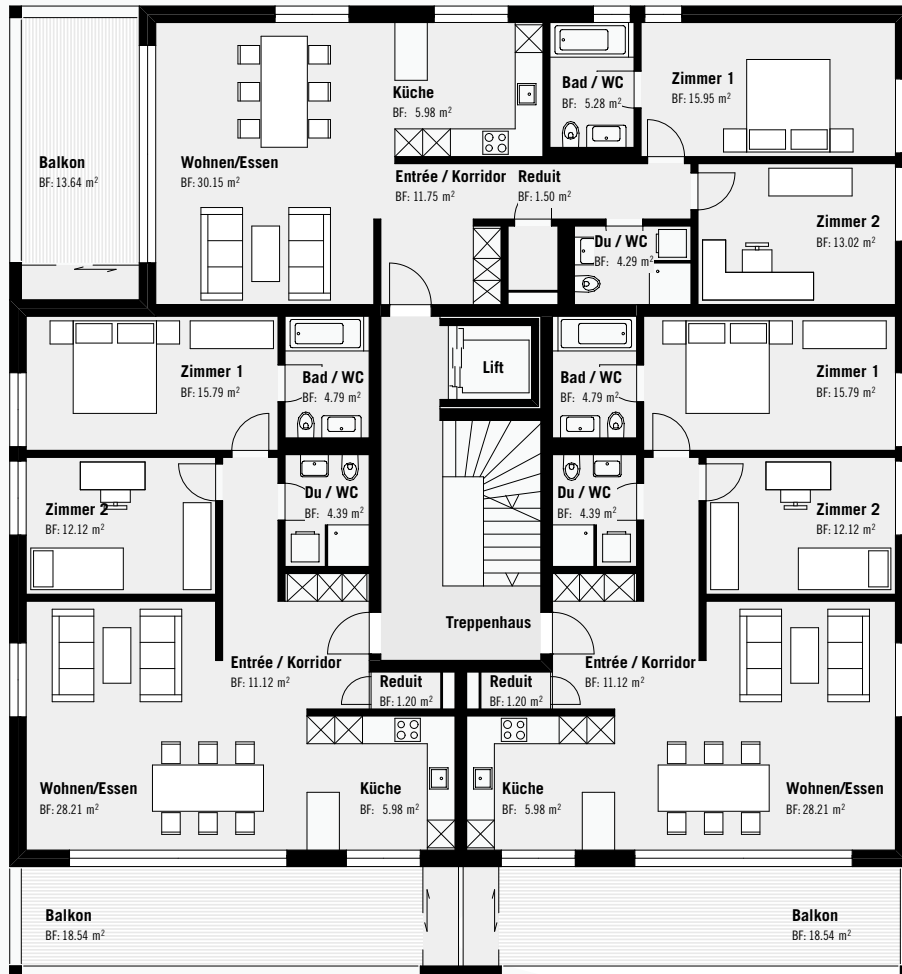

Erdgeschoss

2. Obergeschoss

3. Obergeschoss

Attikageschoss

Untergeschoss

Lage der Wohnung A 0102

1. Obergeschoss Haus A

Stockwerk	1. Obergeschoss
Grösse	3.5 Zimmer-Wohnung
Total m ² Wohnung	83.60 m ²
Keller Nr. 4	5.00 m ²
Balkon	18.54 m ²